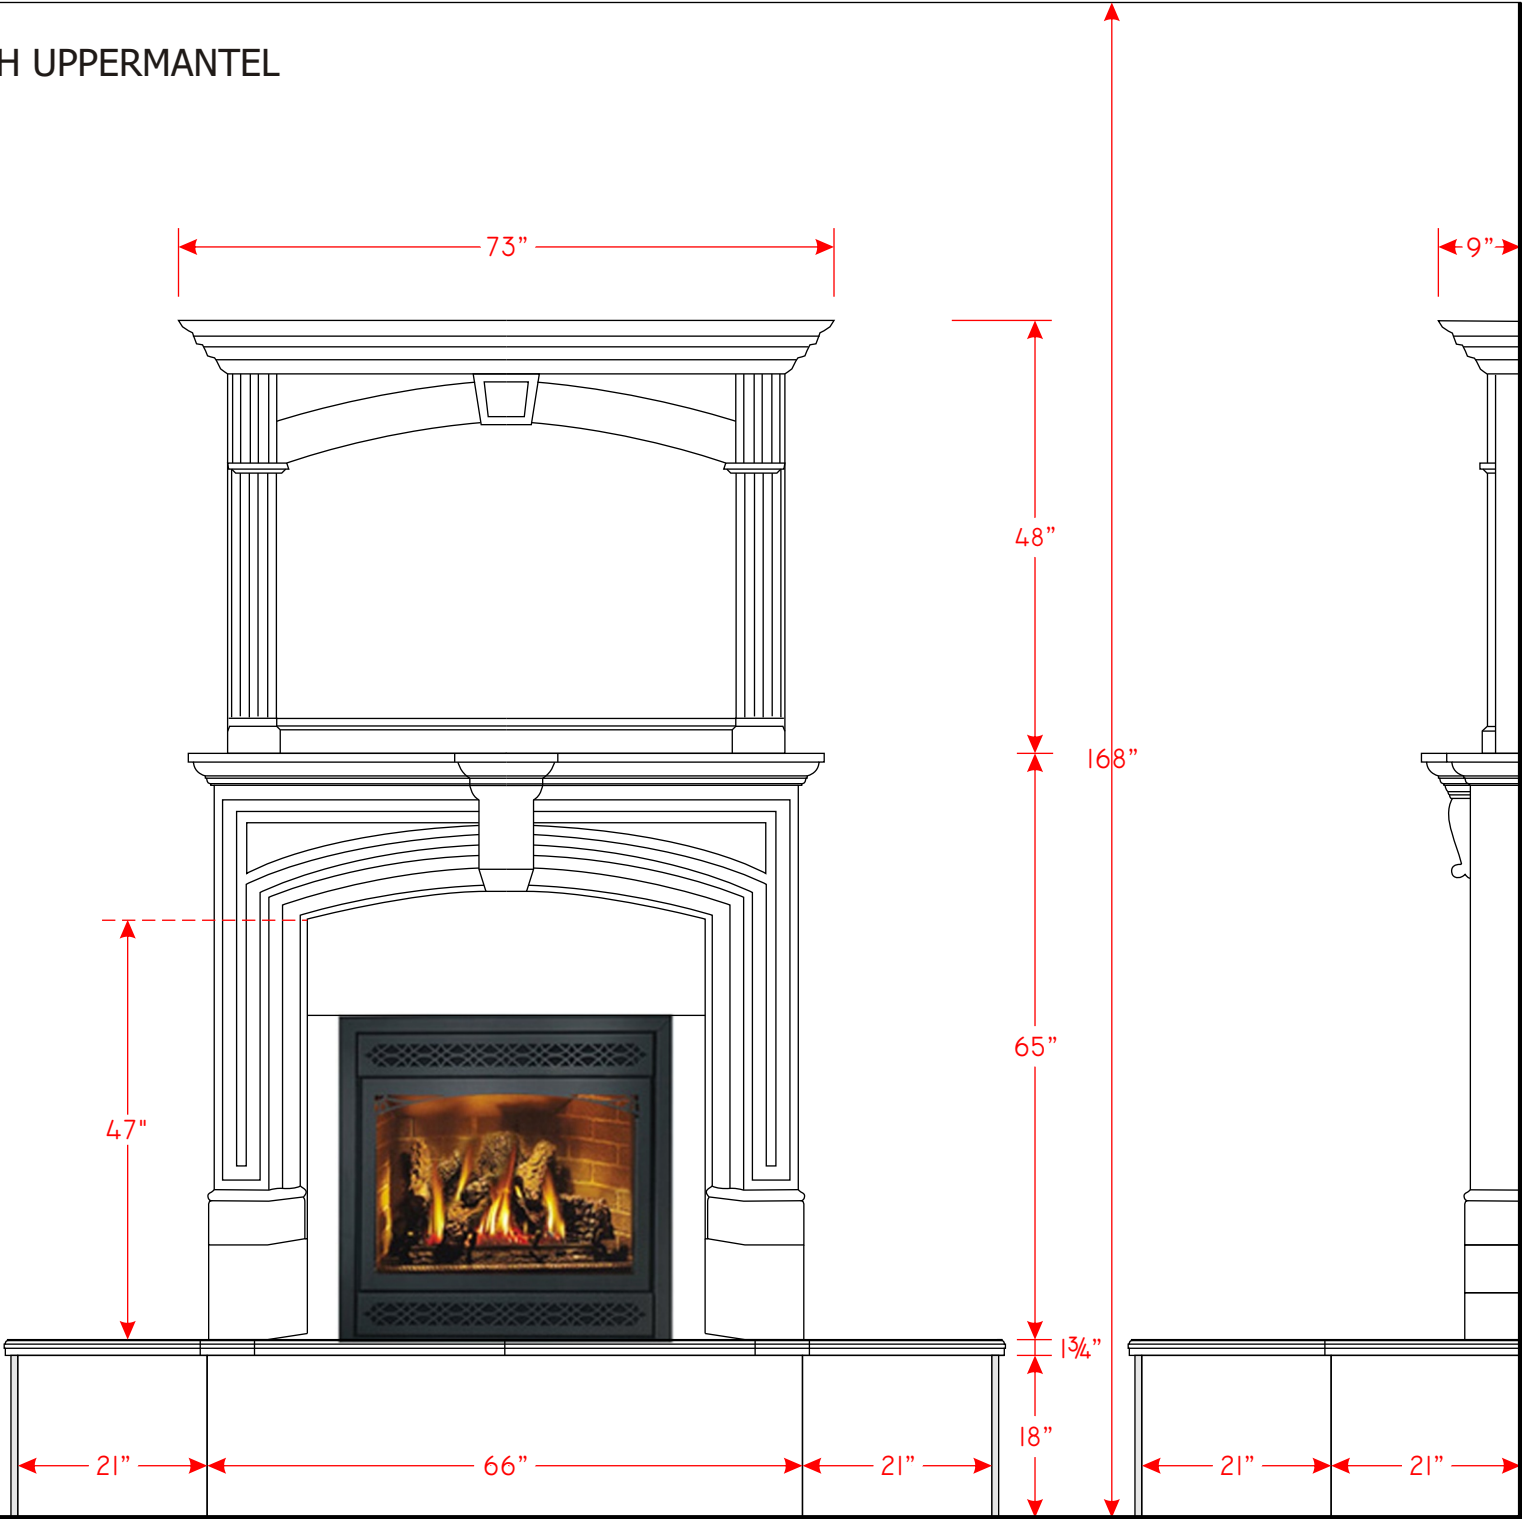

ELIZABETH WITH UPPERMANTEL

**DRACME**  
CAST STONE FIREPLACE SURROUNDS

Toll Free Phone 1-877-990-8635  
Toll Free Fax 1-877-990-8636  
sales@dracme.com  
[www.dracme.com](http://www.dracme.com)