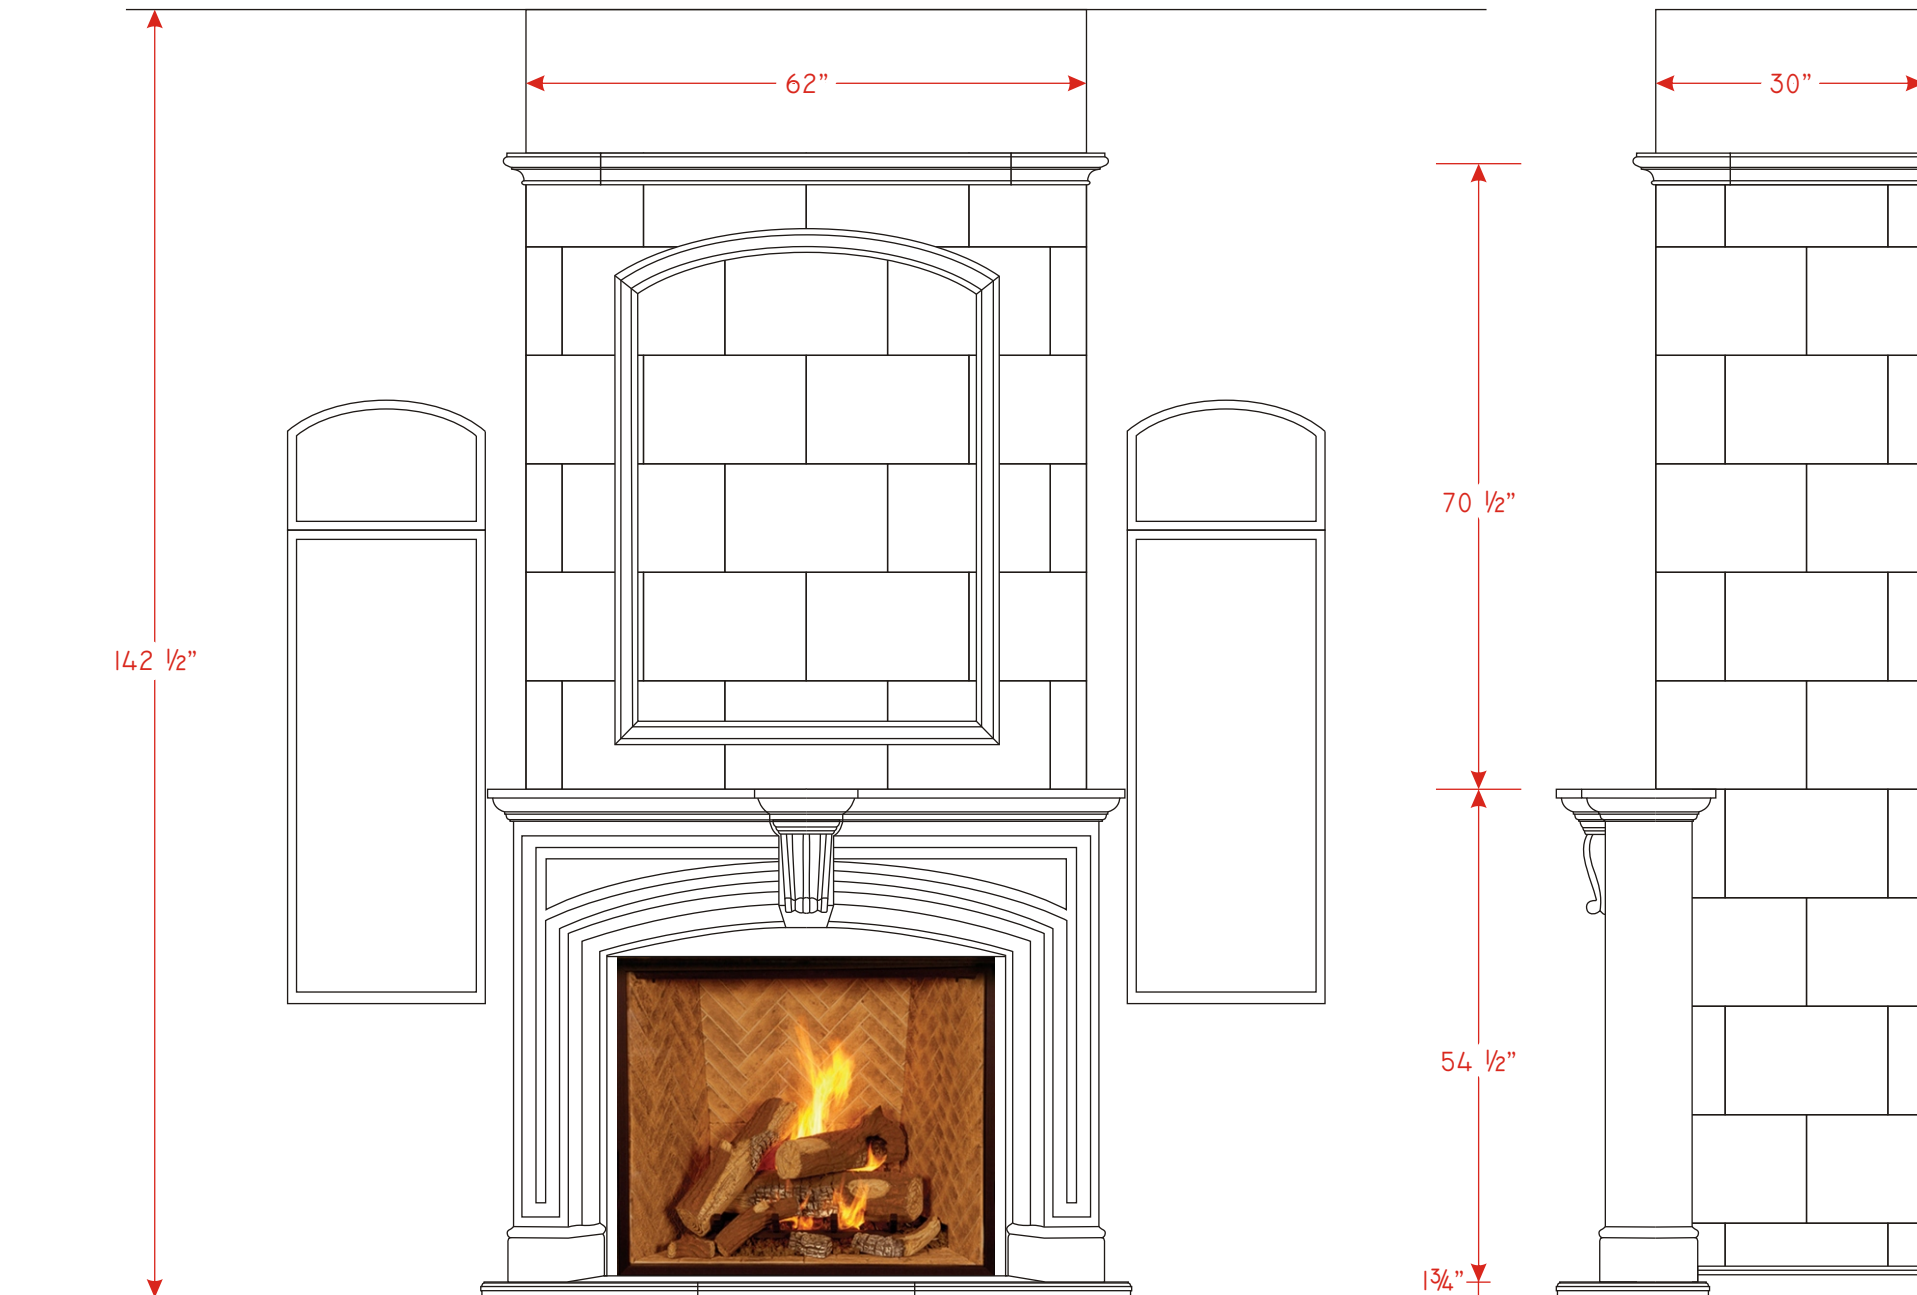

Sans Frais 1 877 990 8635
Téléphone 1 450 649 9525
Télécopieur 1 877 990 8636
Télécopieur 1 450 649 0543

DRACME

MANTEAUX DE CHEMINÉE EN PIERRE

Elizabeth

DRACME

MANTEAUX DE CHEMINÉE EN PIERRE

Sans Frais 1 877 990 8635
Téléphone 1 450 649 9525
Télécopieur 1 877 990 8636
Télécopieur 1 450 649 0543
www.dracme.com