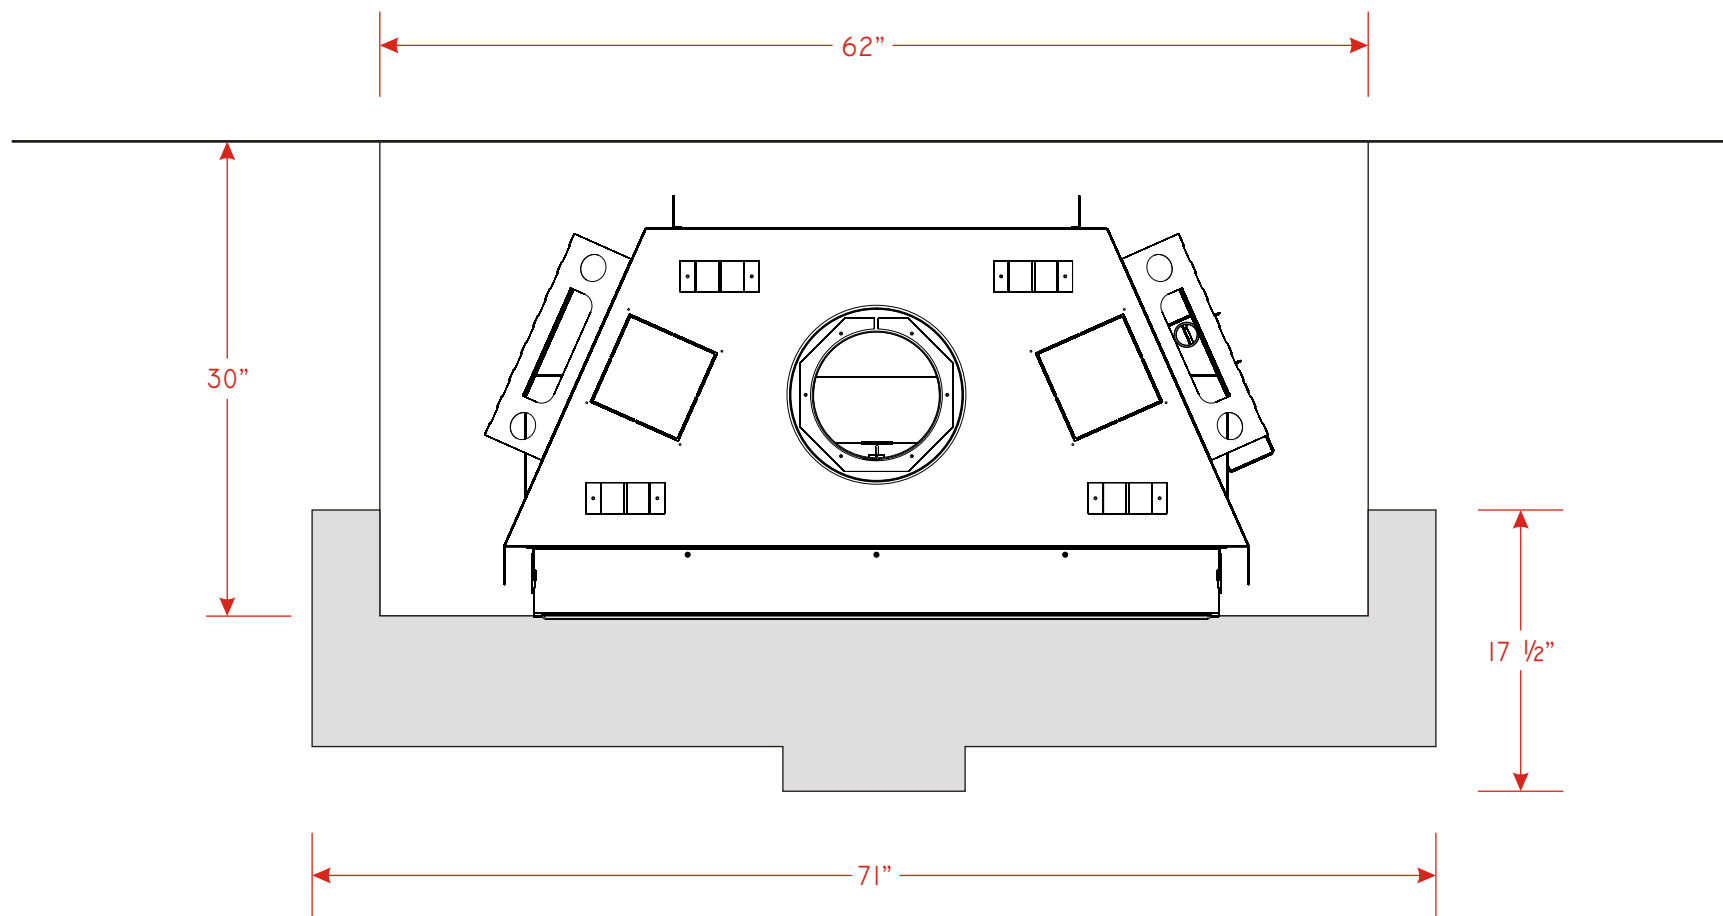

Sans Frais 1 877 990 8635
Téléphone 1 450 649 9525
Télécopieur 1 877 990 8636
Télécopieur 1 450 649 0543

DRACME

MANTEAUX DE CHEMINÉE EN PIERRE

Elizabeth

DRACME

MANTEAUX DE CHEMINÉE EN PIERRE

Sans Frais 1 877 990 8635
Téléphone 1 450 649 9525
Télécopieur 1 877 990 8636
Télécopieur 1 450 649 0543
www.dracme.com