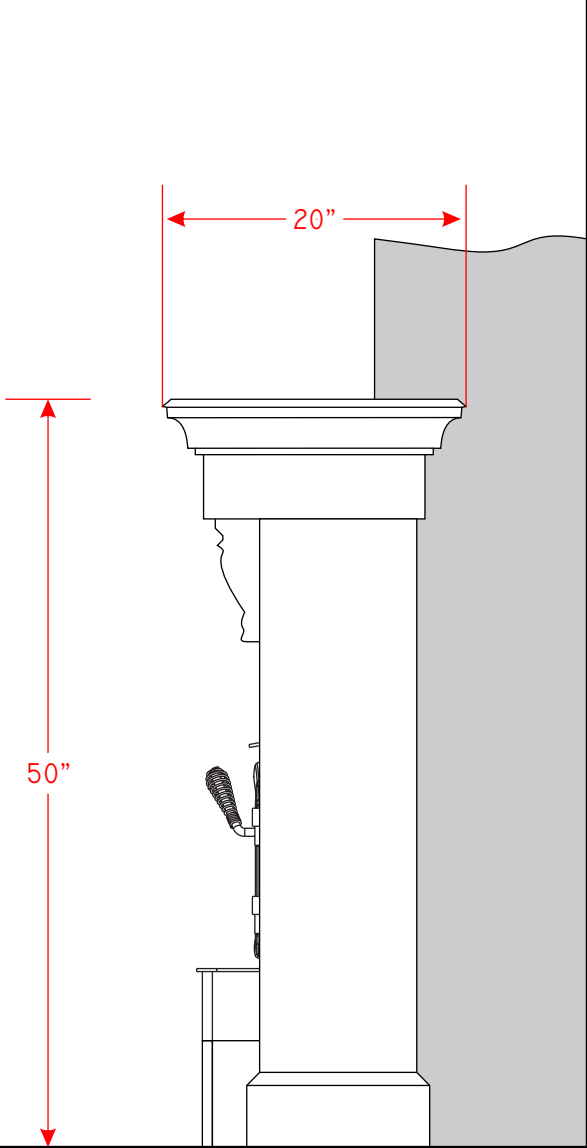

Toll Free Phone 1-877-990-8635
Toll Free Fax 1-877-990-8636
sales@dracme.com

DRACME
CAST STONE FIREPLACE SURROUNDS

www.dracme.com

Floridian mantel

Toll Free Phone **1-877-990-8635**
Toll Free Fax 1-877-990-8636
sales@dracme.com