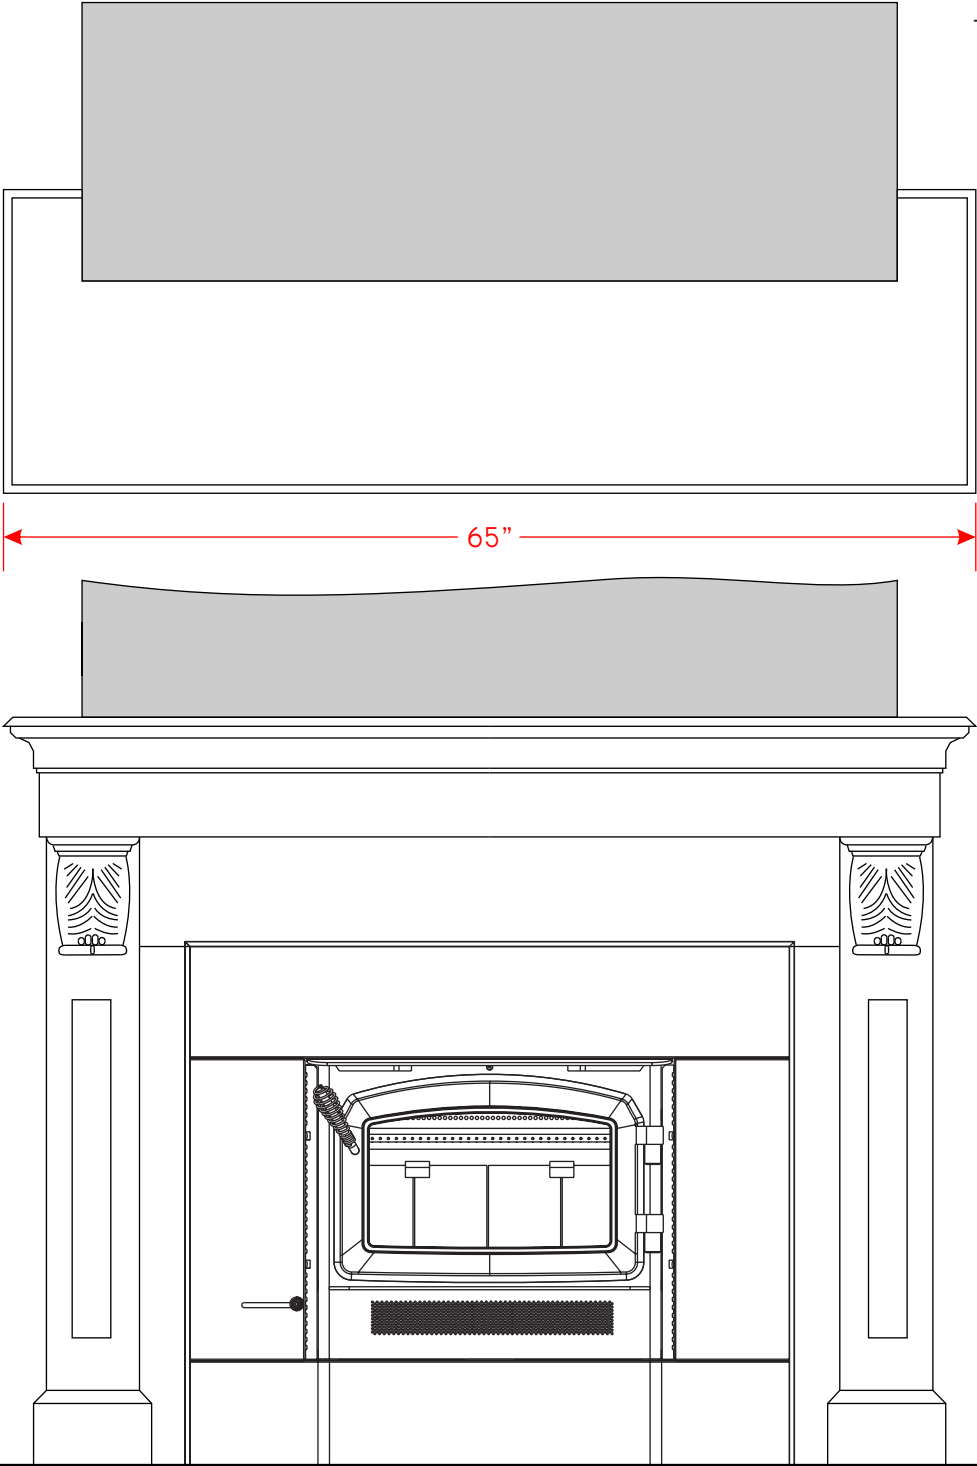

Toll Free Phone 1-877-990-8635
Toll Free Fax 1-877-990-8636
sales@dracme.com

DRACME
CAST STONE FIREPLACE SURROUNDS

www.dracme.com

Floridian mantel

Toll Free Phone **1-877-990-8635**
Toll Free Fax 1-877-990-8636
sales@dracme.com