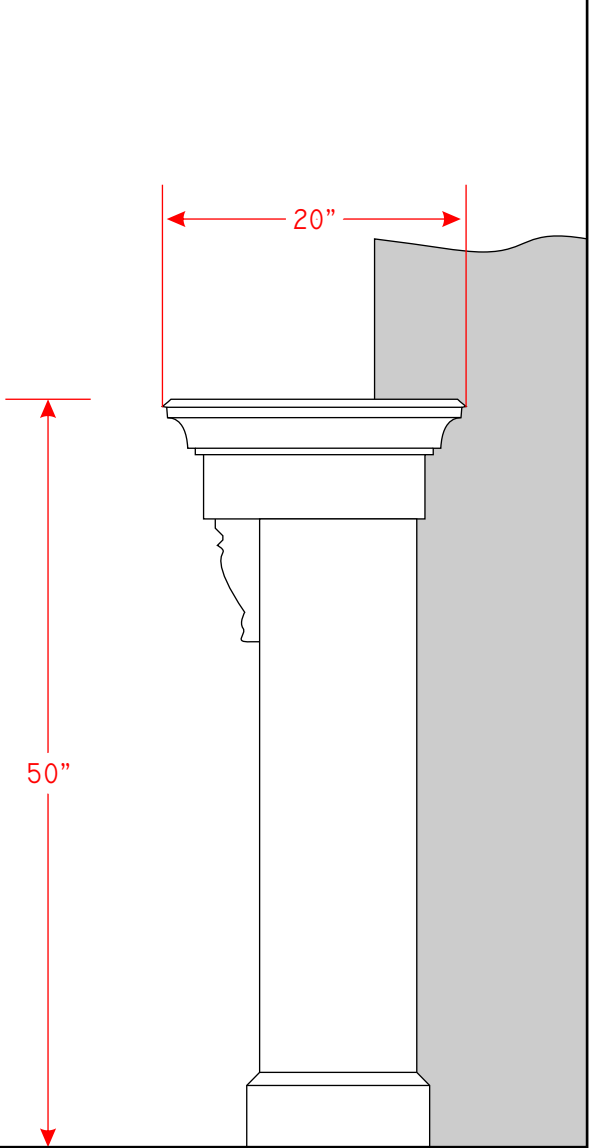

Toll Free Phone 1-877-990-8635  
Toll Free Fax 1-877-990-8636  
sales@dracme.com

**DRACME**  
CAST STONE FIREPLACE SURROUNDS

[www.dracme.com](http://www.dracme.com)

**Floridian mantel**

Toll Free Phone **1-877-990-8635**  
Toll Free Fax 1-877-990-8636  
sales@dracme.com