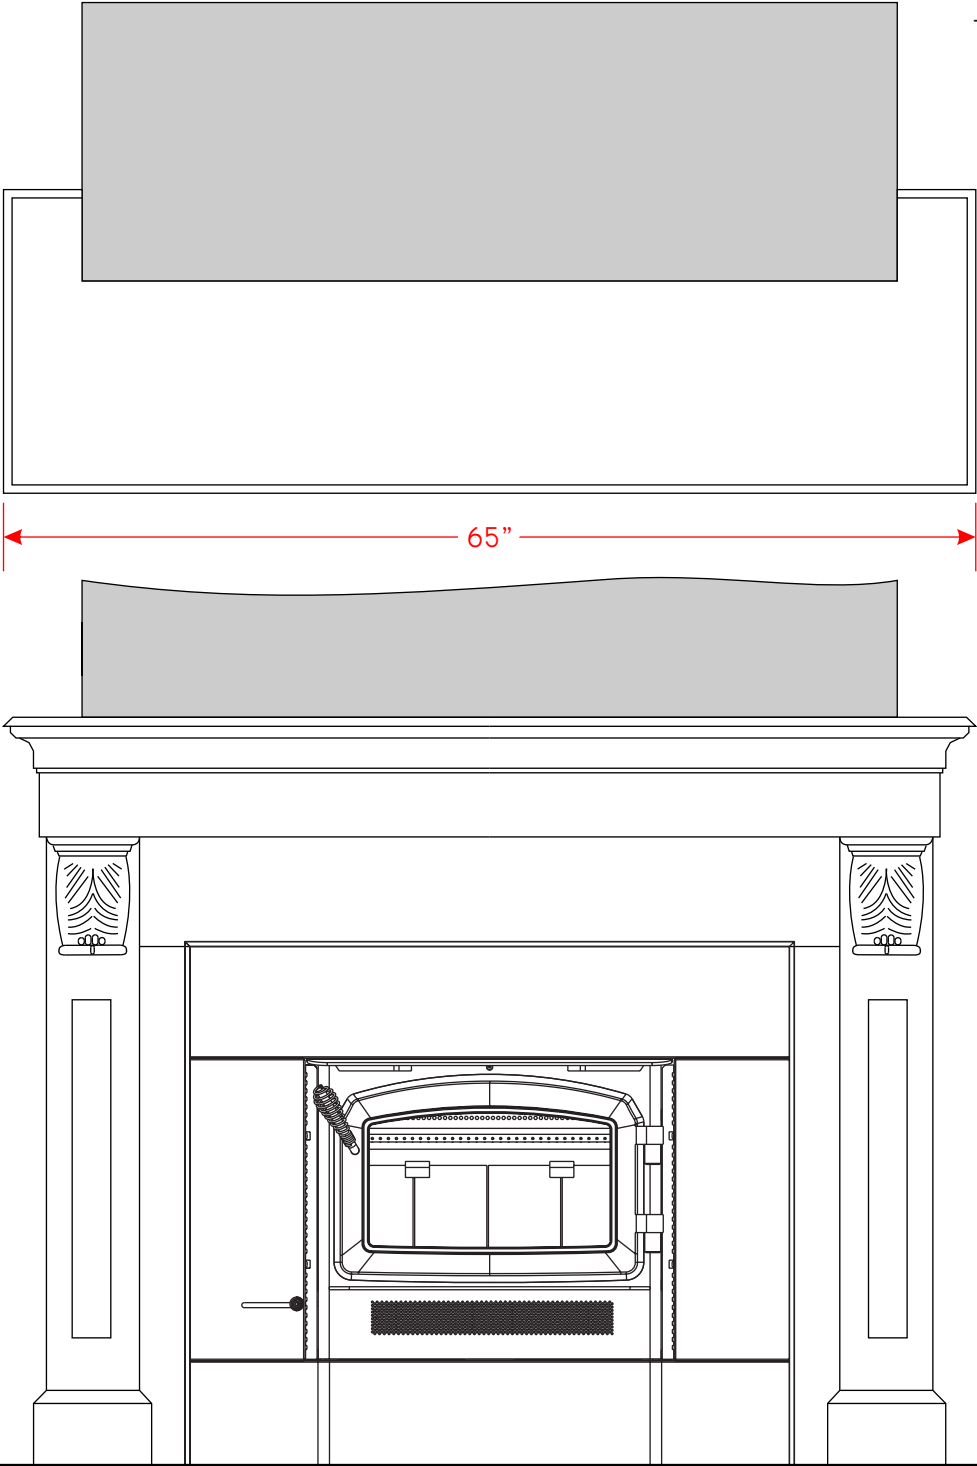

Toll Free Phone 1-877-990-8635  
Toll Free Fax 1-877-990-8636  
sales@dracme.com

**DRACME**  
CAST STONE FIREPLACE SURROUNDS

[www.dracme.com](http://www.dracme.com)

**Floridian mantel**

Toll Free Phone **1-877-990-8635**  
Toll Free Fax 1-877-990-8636  
sales@dracme.com