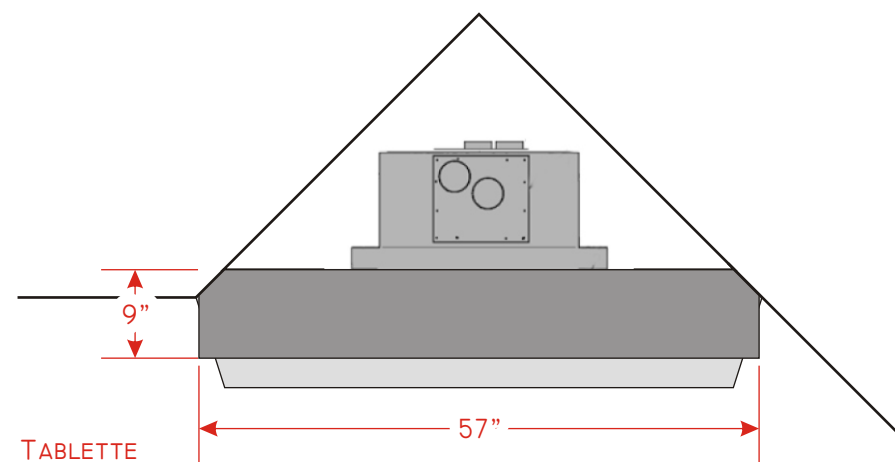

FLORIDIEN

DRACME
MANTEAUX DE CHEMINÉE EN PIERRE

Sans Frais 1 877 990 8635
Téléphone 1 450 649 9525
Télécopieur 1 877 990 8636
Télécopieur 1 450 649 0543
www.dracme.com