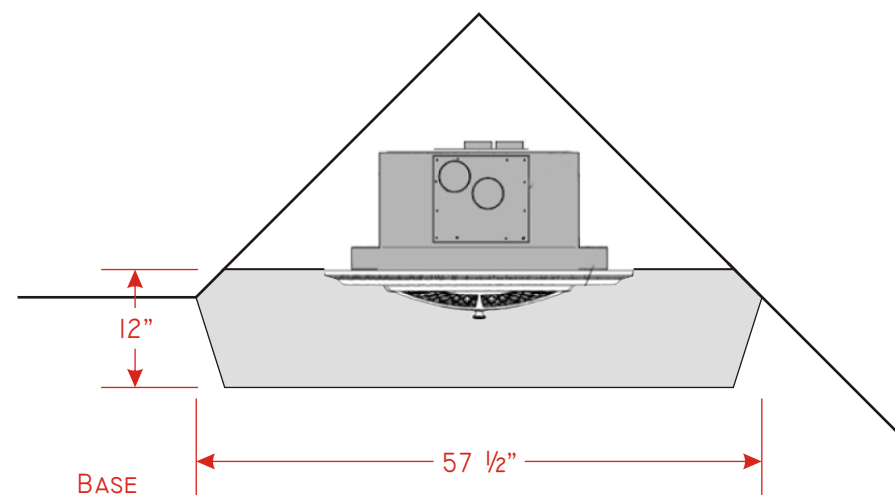

FLORIDIEN

DRACME
MANTEAUX DE CHEMINÉE EN PIERRE

Sans Frais 1 877 990 8635
Téléphone 1 450 649 9525
Télécopieur 1 877 990 8636
Télécopieur 1 450 649 0543
www.dracme.com