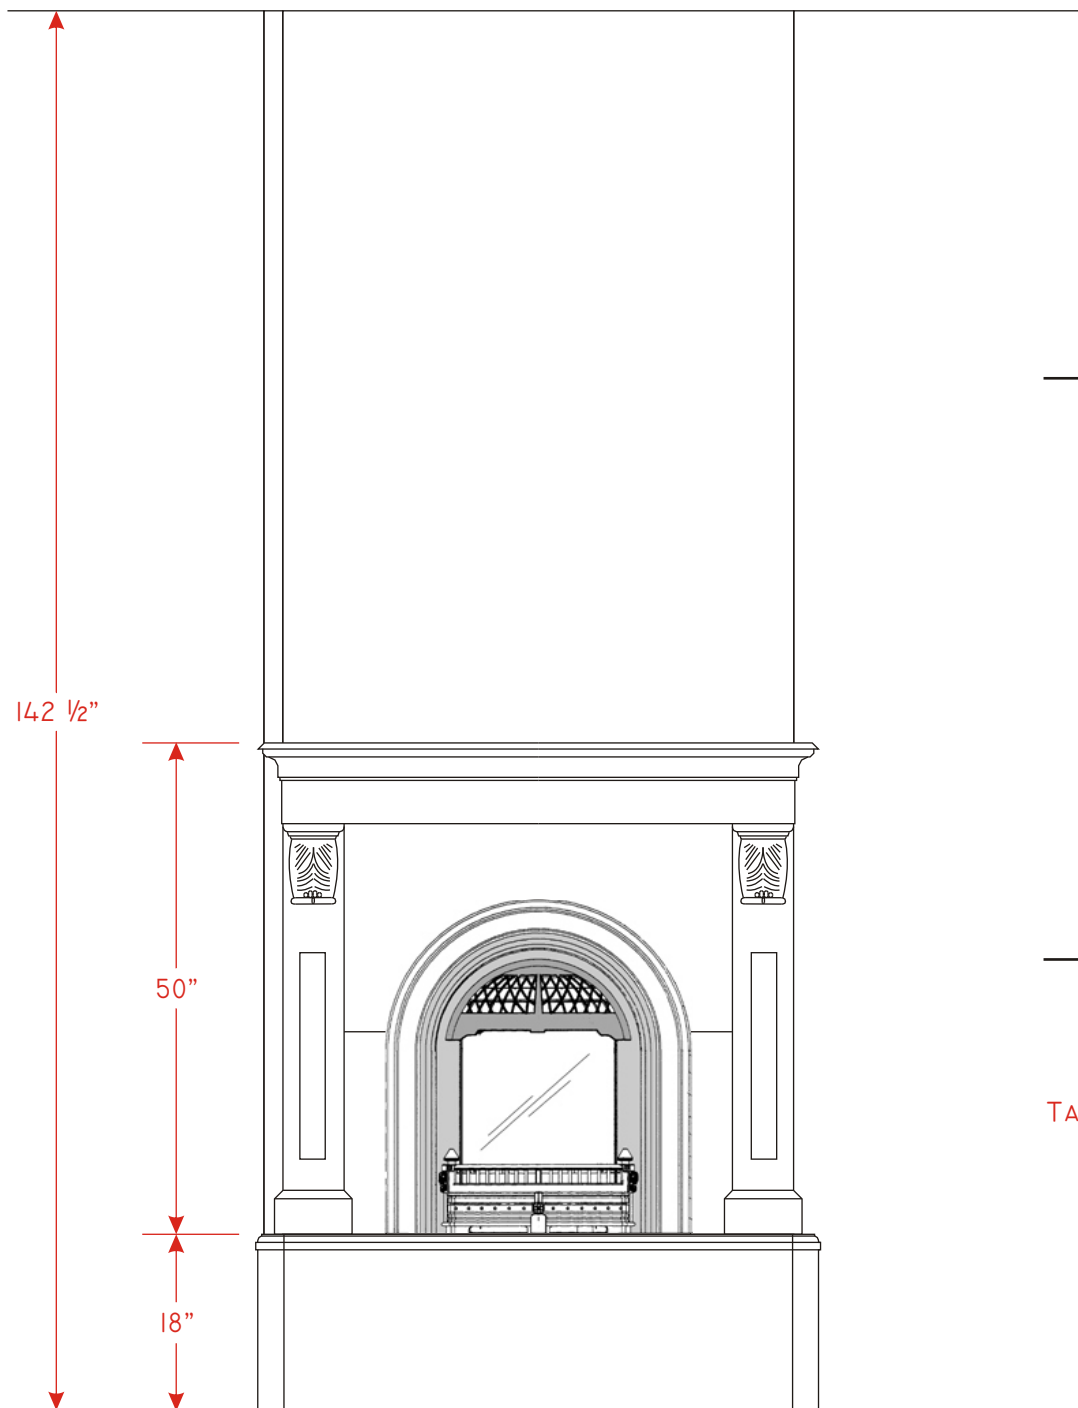

FLORIDIEN

DRACME
MANTEAUX DE CHEMINÉE EN PIERRE

Sans Frais 1 877 990 8635
Téléphone 1 450 649 9525
Télécopieur 1 877 990 8636
Télécopieur 1 450 649 0543
www.dracme.com