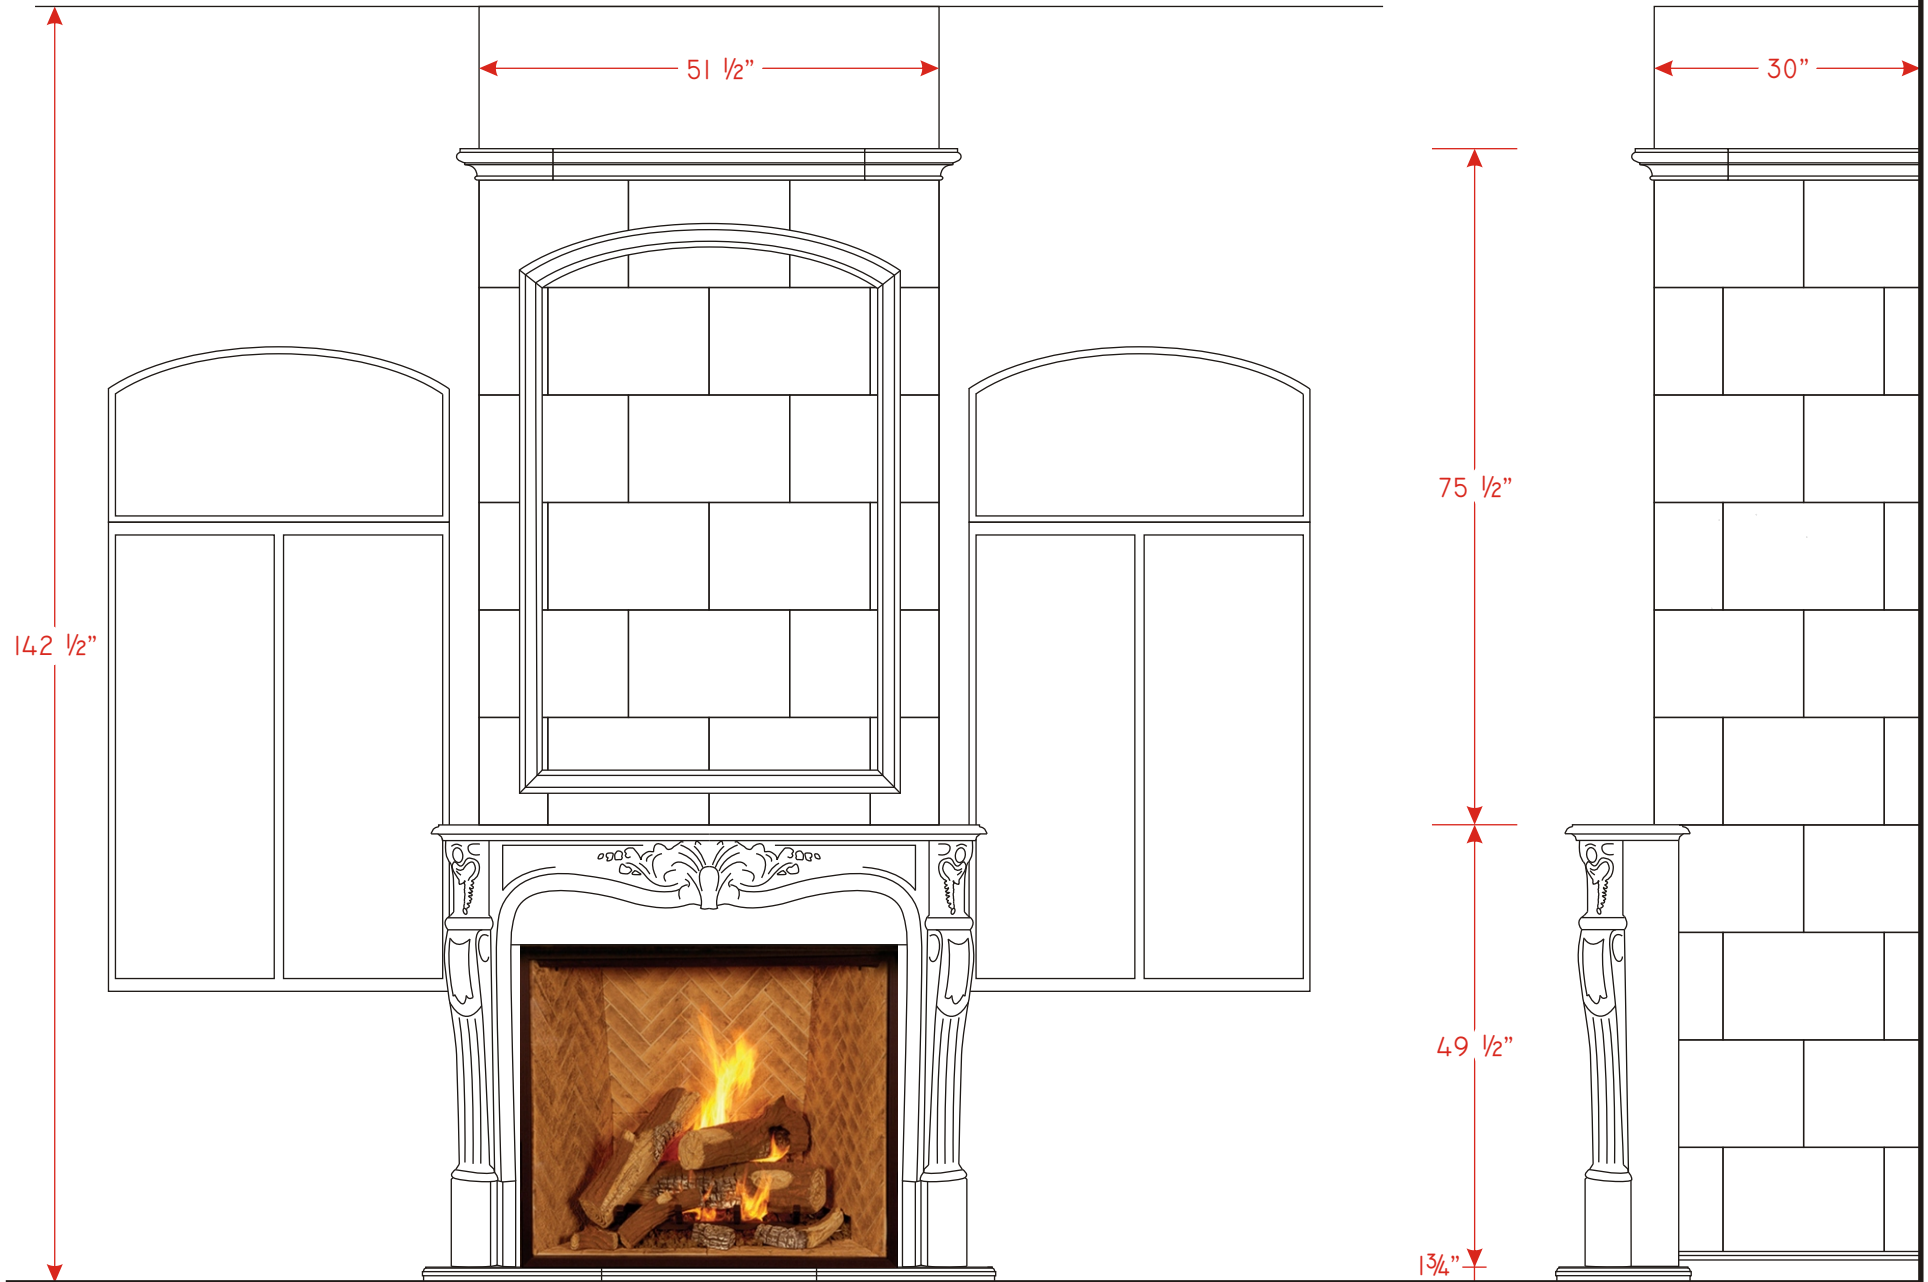

Sans Frais 1 877 990 8635
Téléphone 1 450 649 9525
Télécopieur 1 877 990 8636
Télécopieur 1 450 649 0543

DRACME

MANTEAUX DE CHEMINÉE EN PIERRE

Louis XV

DRACME
MANTEAUX DE CHEMINÉE EN PIERRE

Sans Frais 1 877 990 8635
Téléphone 1 450 649 9525
Télécopieur 1 877 990 8636
Télécopieur 1 450 649 0543
www.dracme.com