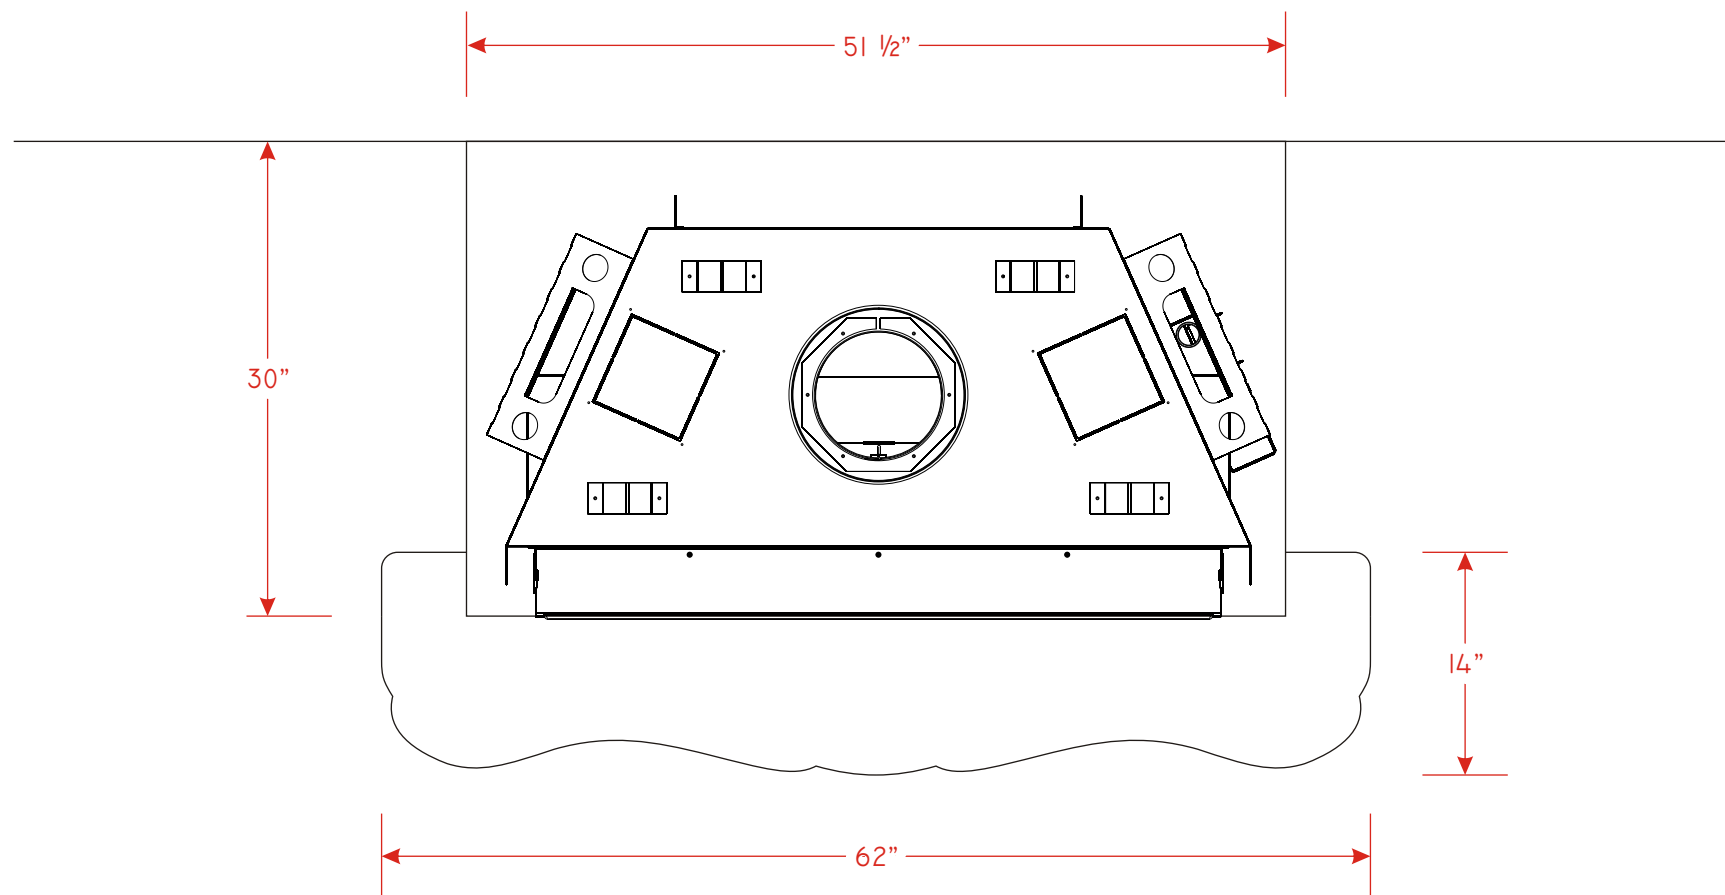

Sans Frais 1 877 990 8635
Téléphone 1 450 649 9525
Télécopieur 1 877 990 8636
Télécopieur 1 450 649 0543

DRACME

MANTEAUX DE CHEMINÉE EN PIERRE

Louis XV

DRACME
MANTEAUX DE CHEMINÉE EN PIERRE

Sans Frais 1 877 990 8635
Téléphone 1 450 649 9525
Télécopieur 1 877 990 8636
Télécopieur 1 450 649 0543
www.dracme.com