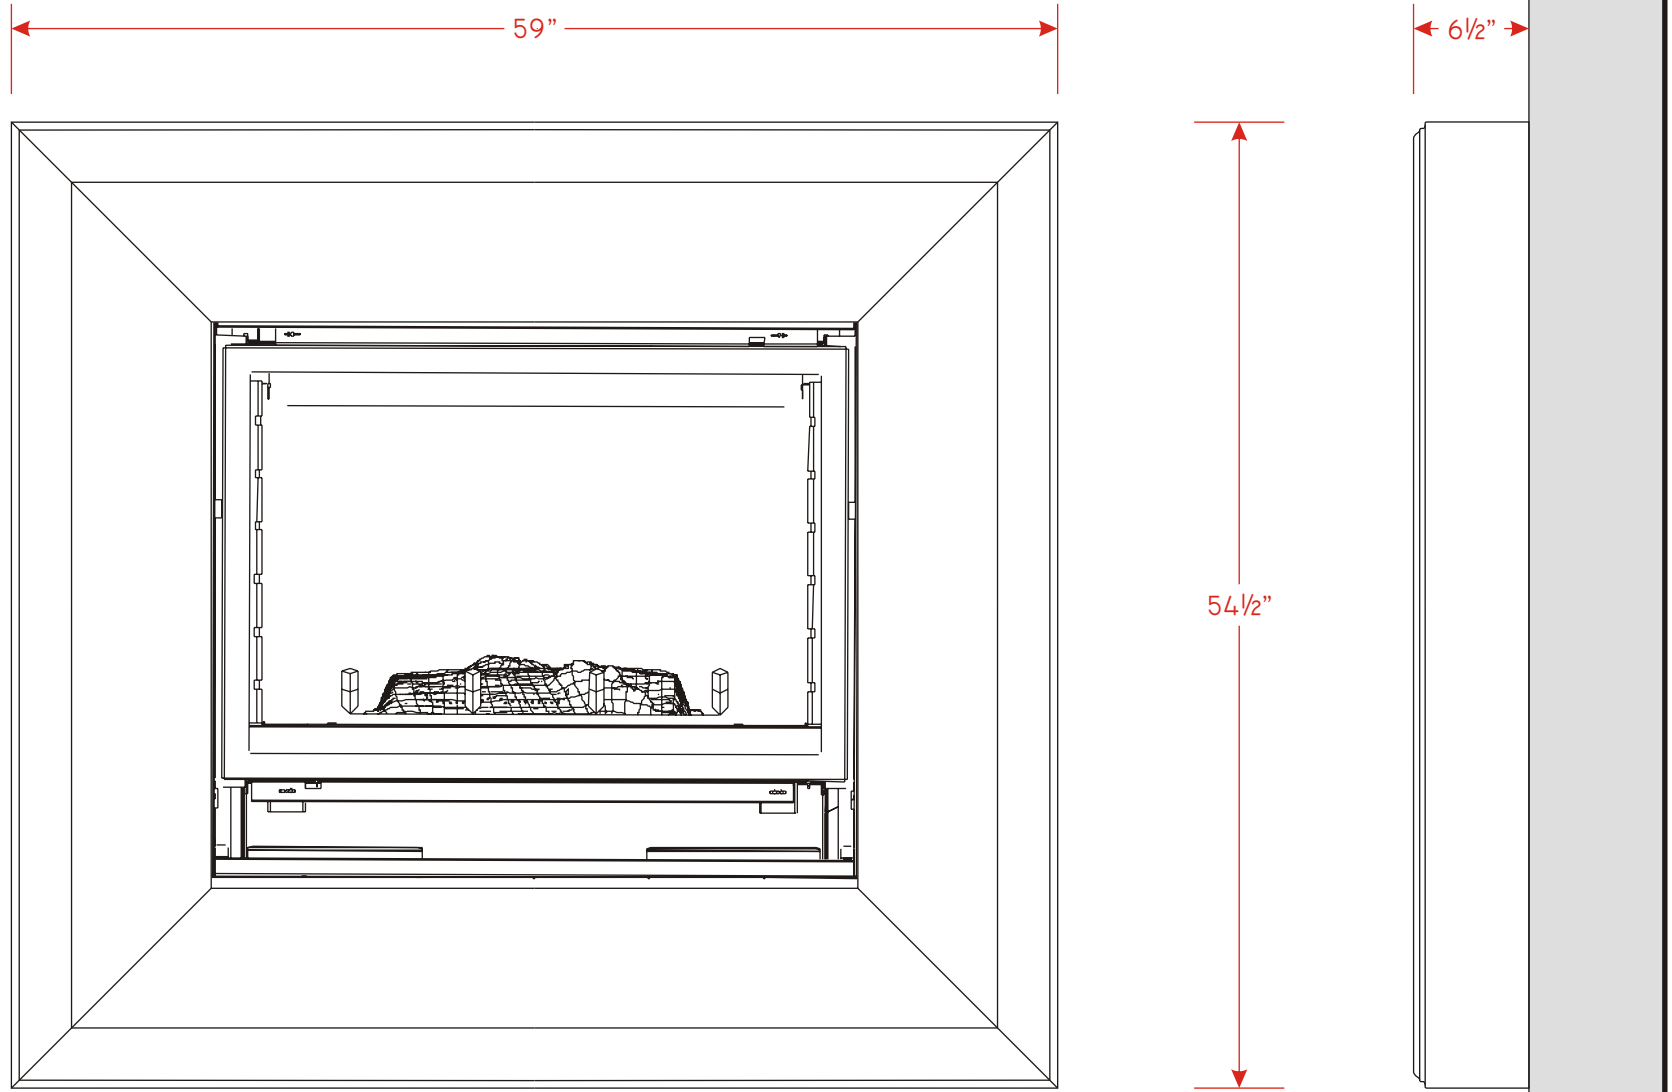

CAST STONE FIREPLACE SURROUNDS

Toll Free Phone 1-877-990-8635

Toll Free Fax 1-877-990-8636

sales@dracme.com

www.dracme.com

New Yorker
Option 2

DRACME

CAST STONE FIREPLACE SURROUNDS