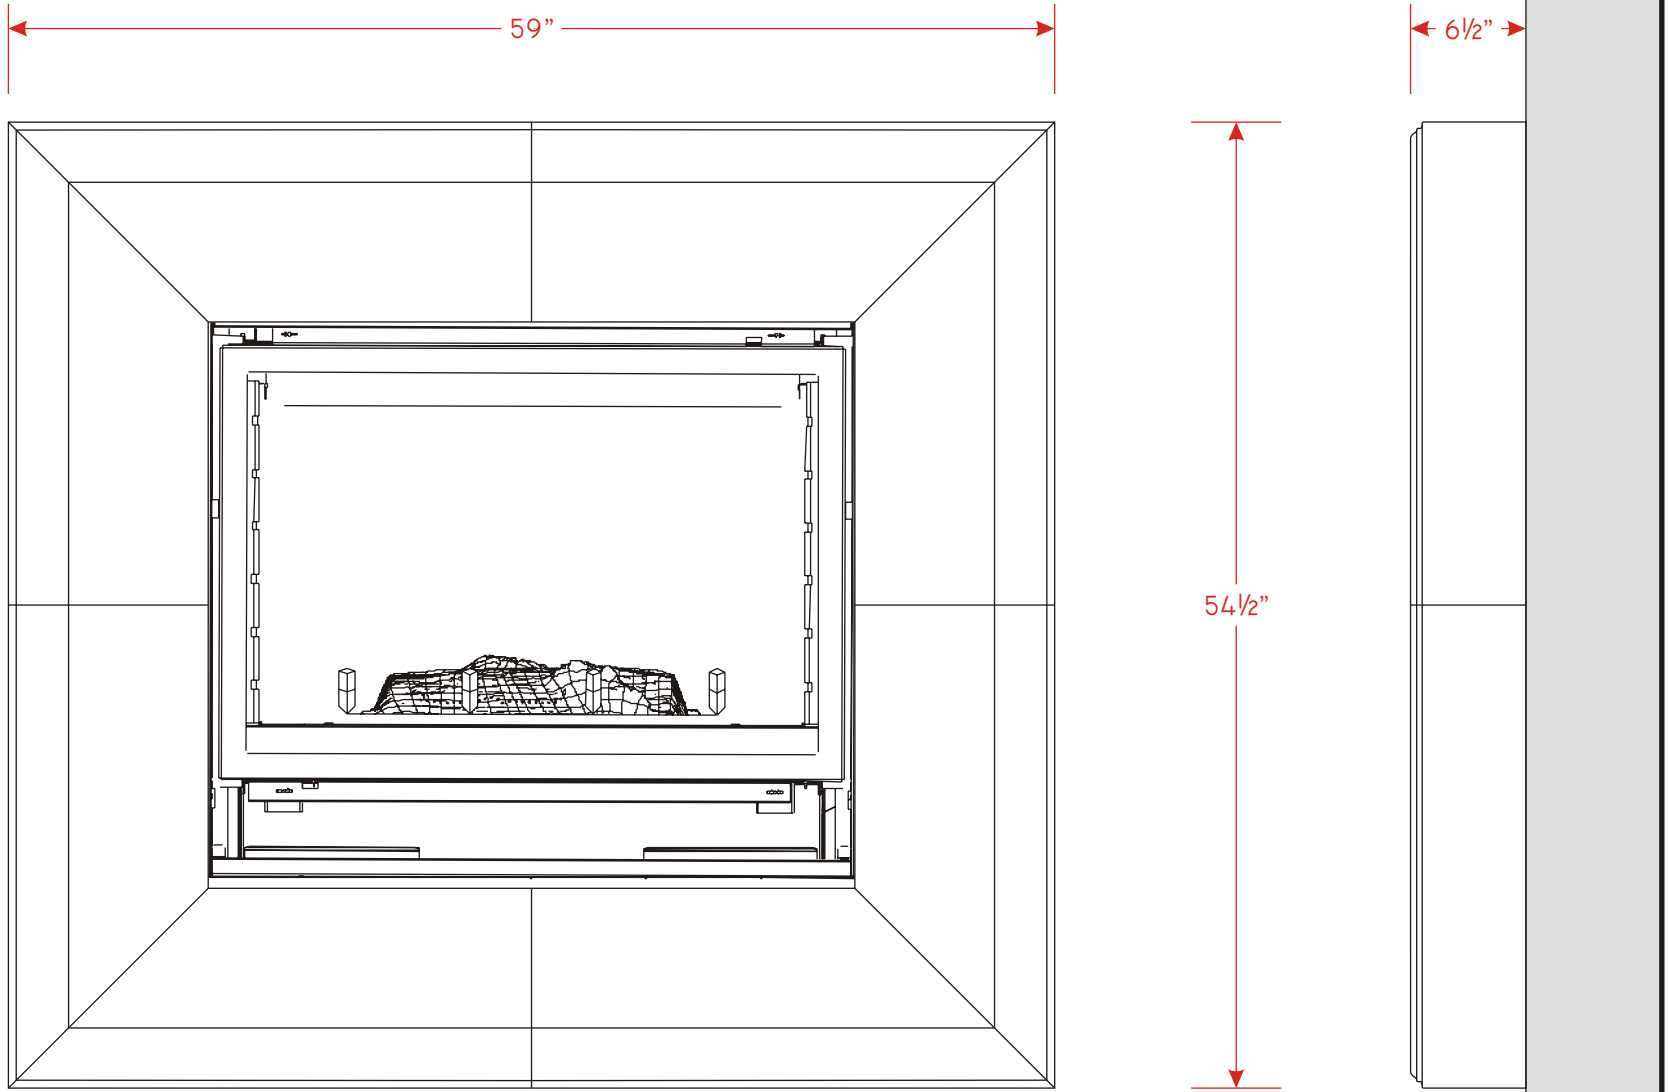

DRACME

CAST STONE FIREPLACE SURROUNDS

Toll Free Phone 1-877-990-8635

Toll Free Fax 1-877-990-8636

sales@dracme.com

www.dracme.com

New Yorker
Option 1

DRACME