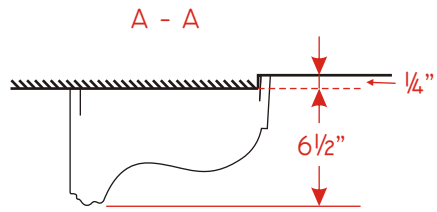

CAST STONE FIREPLACE SURROUNDS

Toll Free Phone 1-877-990-8635

Toll Free Fax 1-877-990-8636

sales@dracme.com

www.dracme.com

New Yorker
Option 2

DRACME

CAST STONE FIREPLACE SURROUNDS