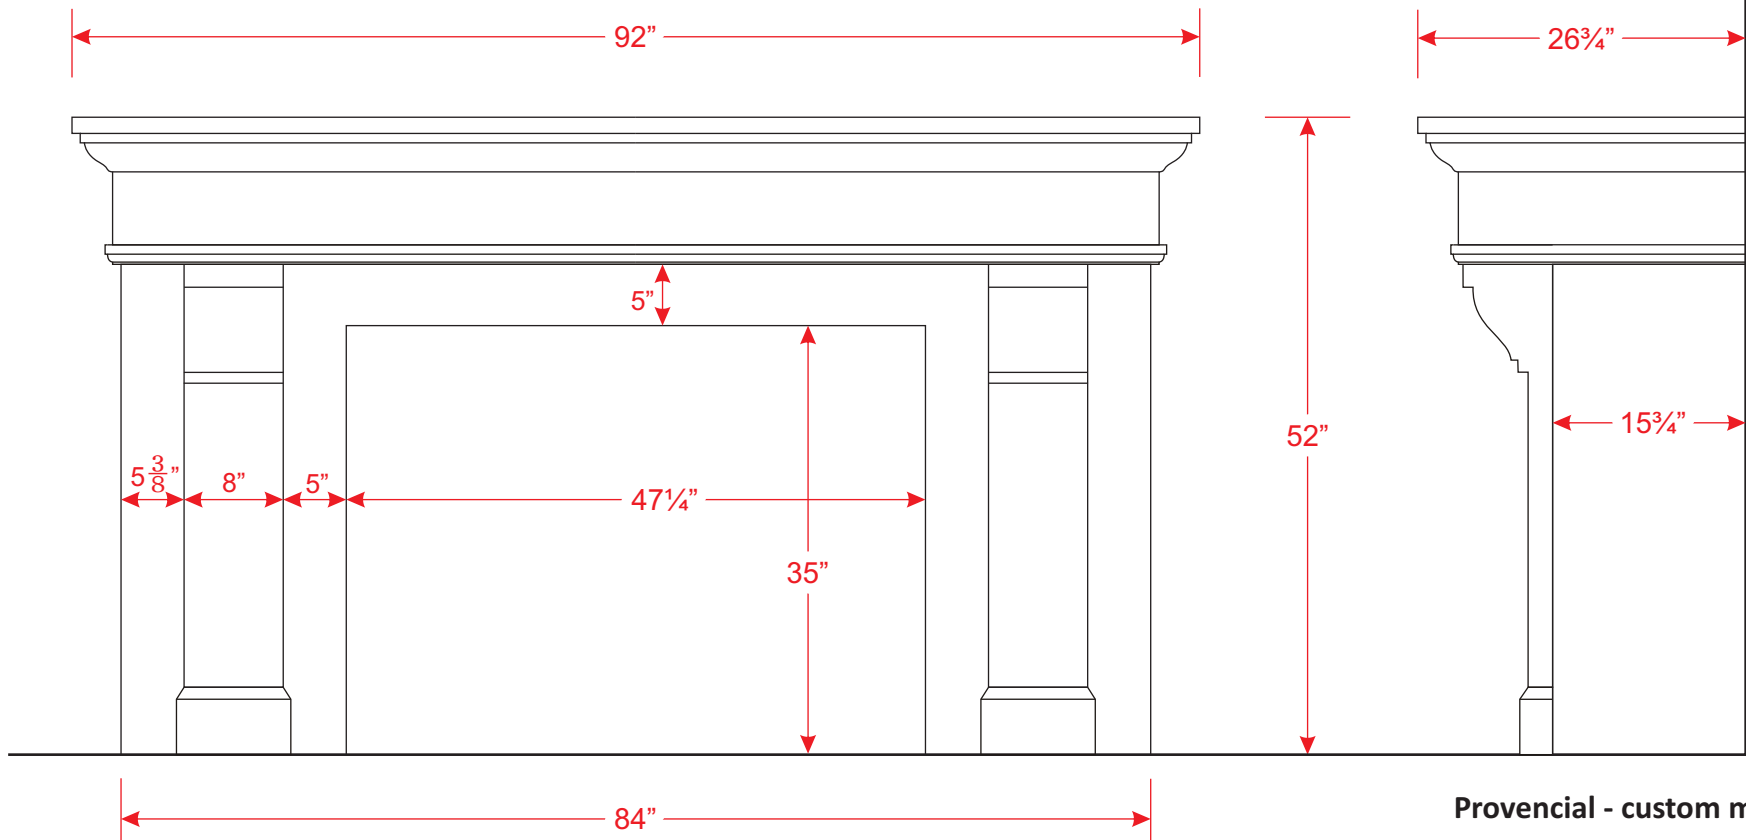

DRACME

CAST STONE FIREPLACE SURROUNDS

Toll Free Phone 1-877-990-8635

Toll Free Fax 1-877-990-8636

sales@dracme.com

www.dracme.com

Provincial - custom mantel