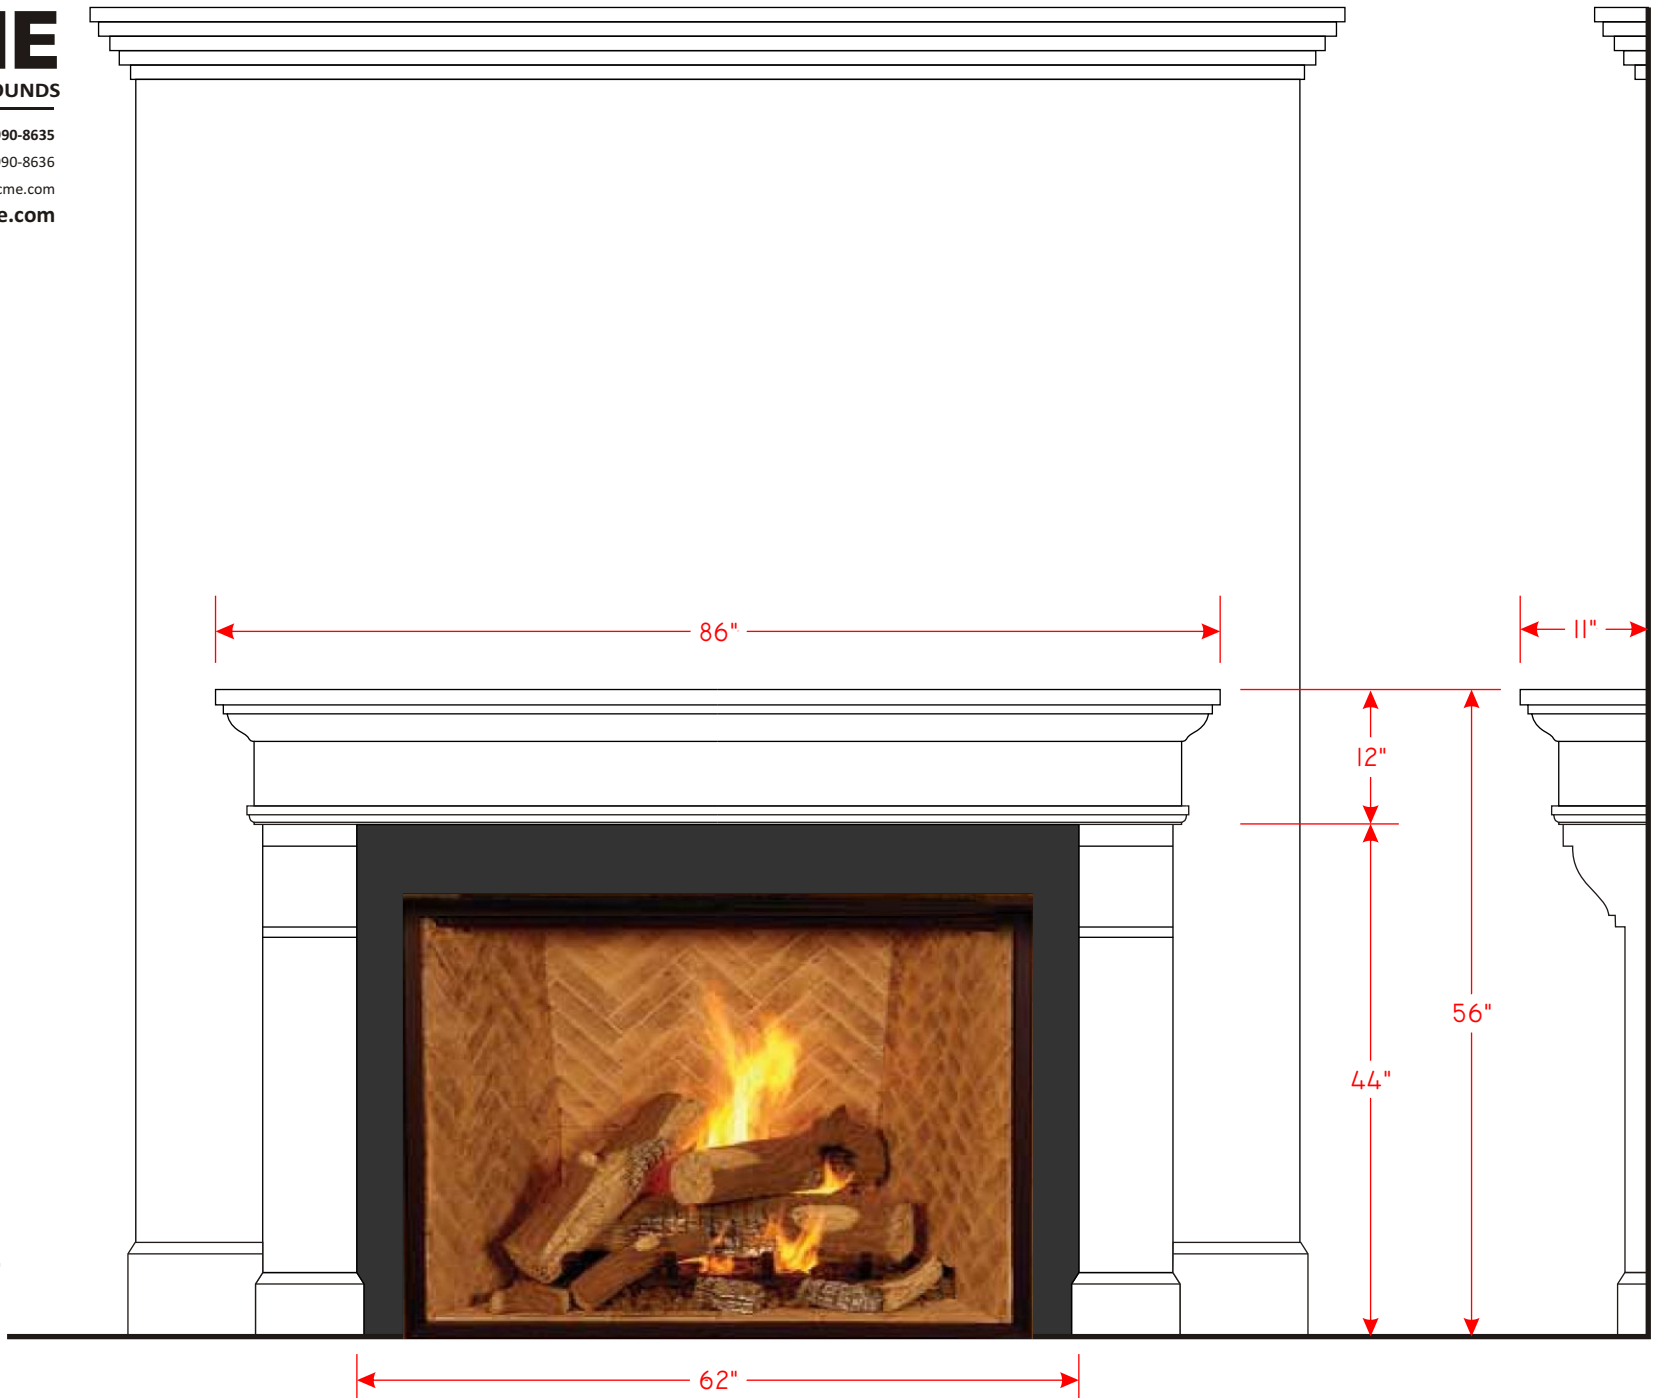

DRACME

CAST STONE FIREPLACE SURROUNDS

Toll Free Phone 1-877-990-8635

Toll Free Fax 1-877-990-8636

sales@dracme.com

www.dracme.com

PROVENCIAL