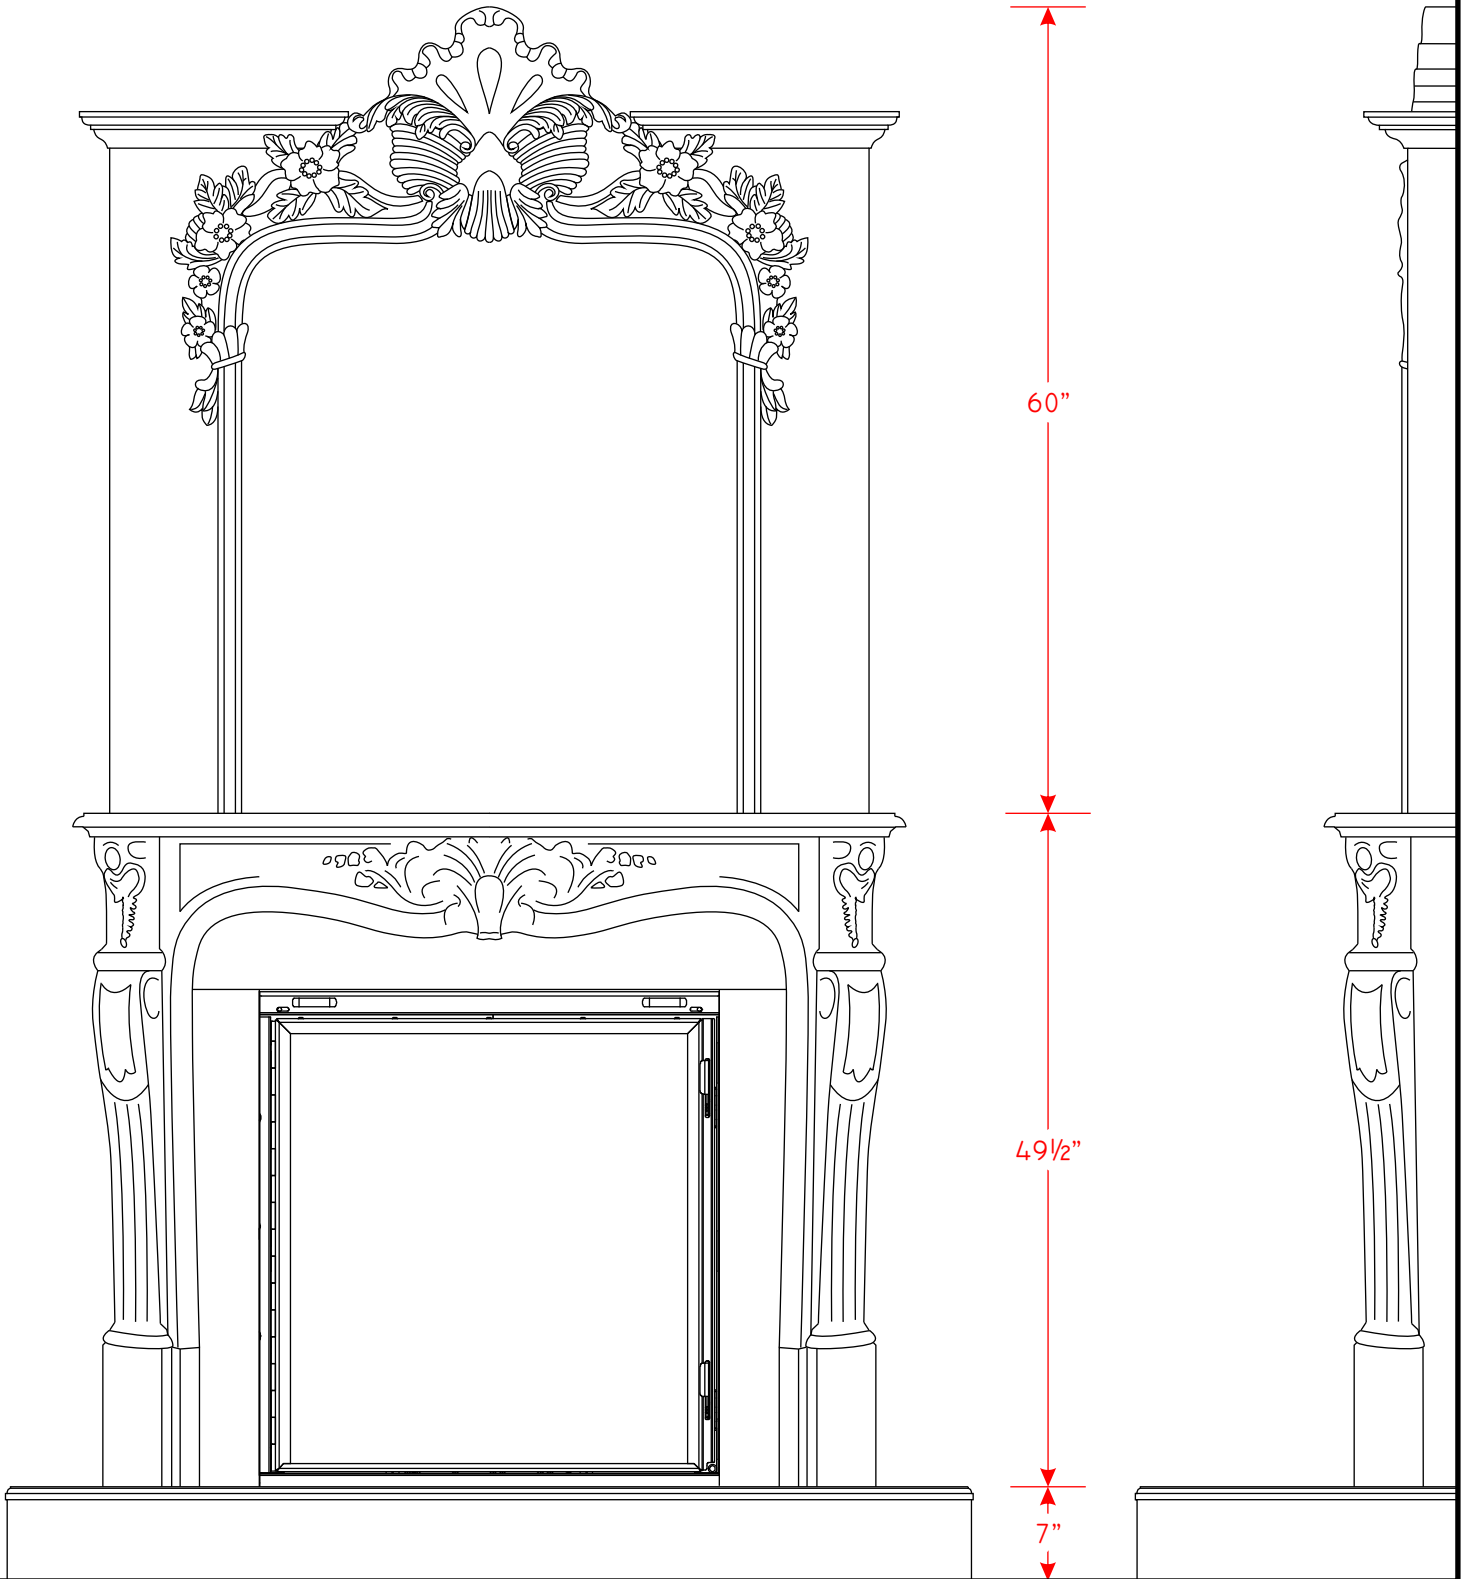

Louis XV mantel & Lausanne Uppermantel

Option 2

www.dracme.com

DRACME
CAST STONE FIREPLACE SURROUNDS

Toll Free Phone 1-877-990-8635

Toll Free Fax 1-877-990-8636

sales@dracme.com