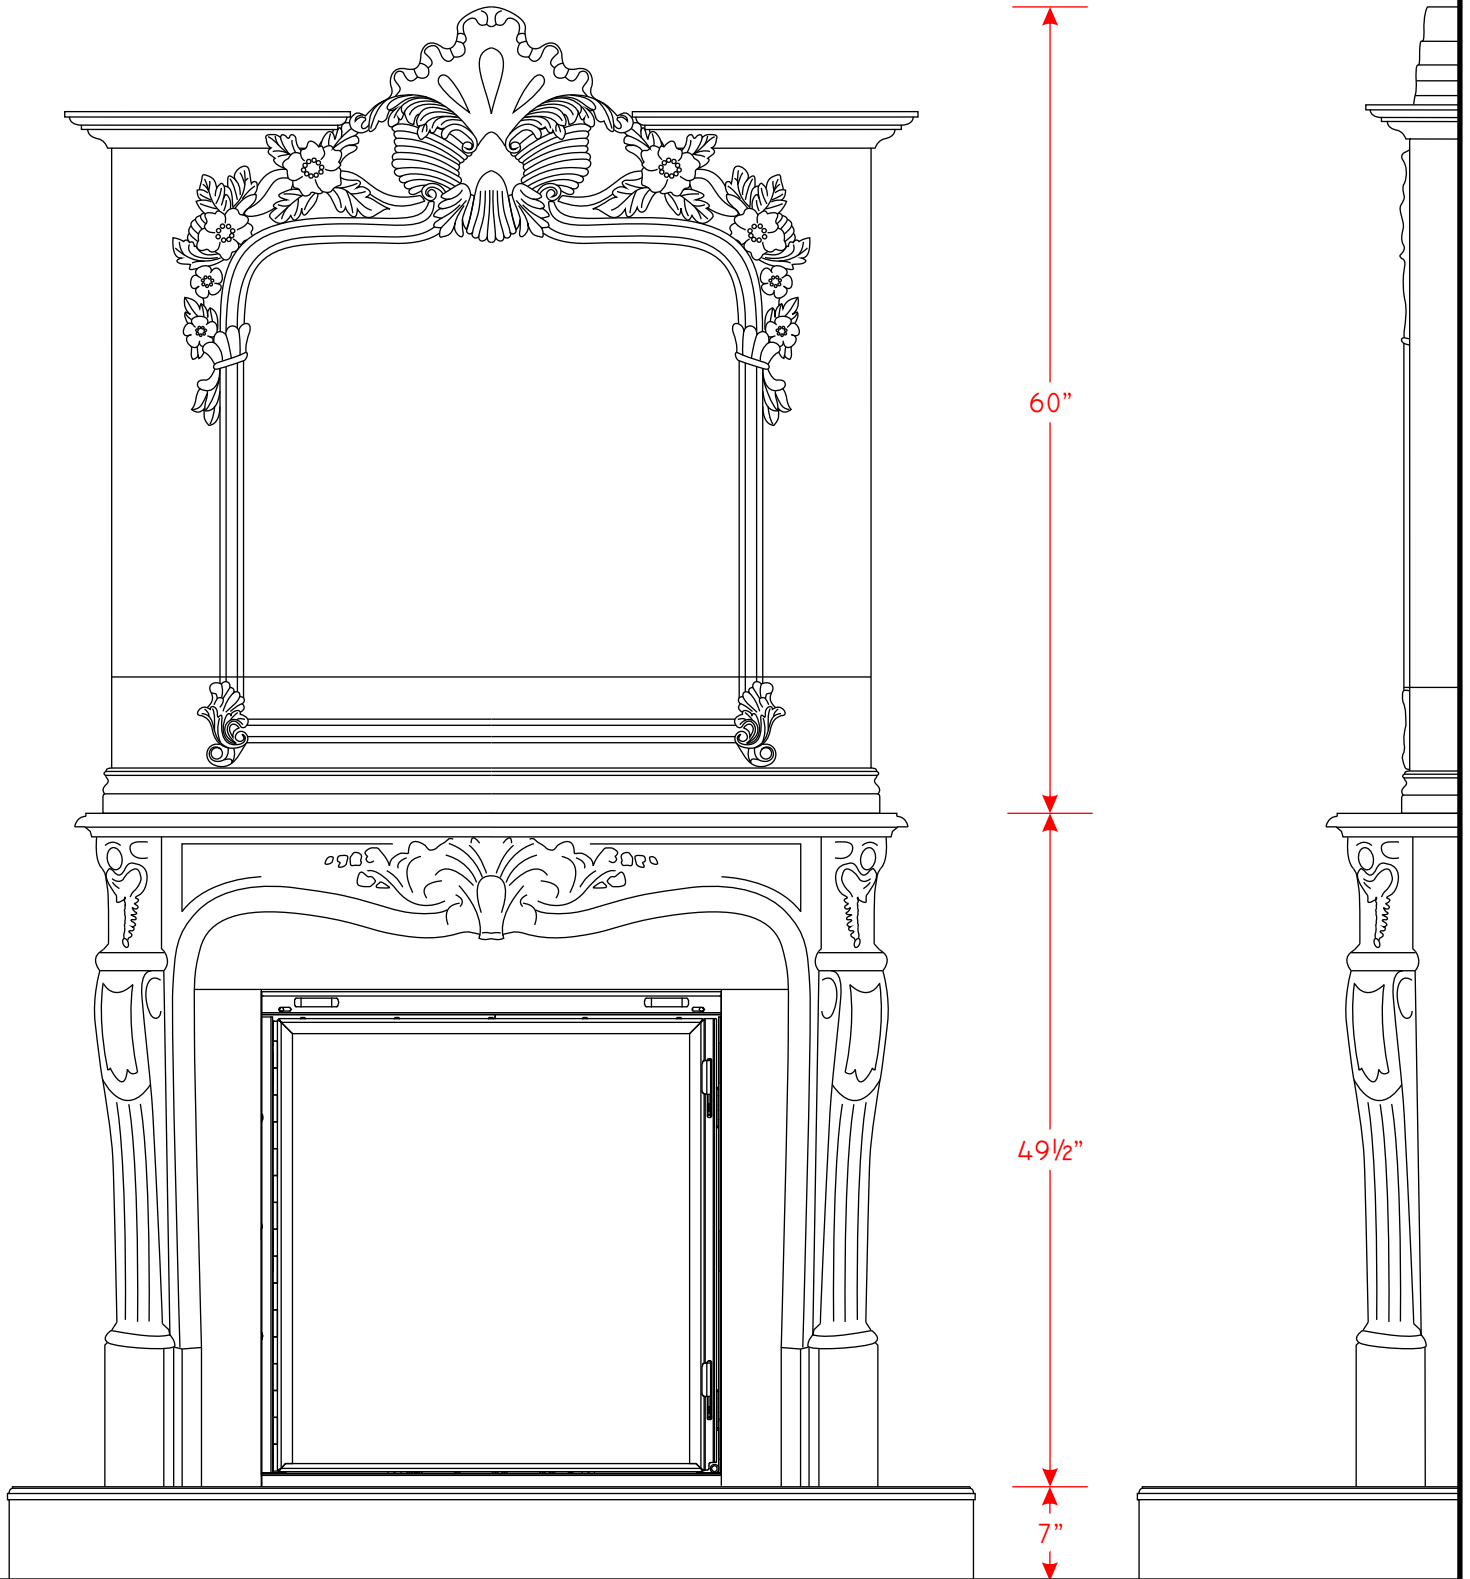

# Louis XV mantel & Lausanne Uppermantel

Option 1

[www.dracme.com](http://www.dracme.com)

**DRACME**  
CAST STONE FIREPLACE SURROUNDS

Toll Free Phone 1-877-990-8635  
Toll Free Fax 1-877-990-8636  
sales@dracme.com