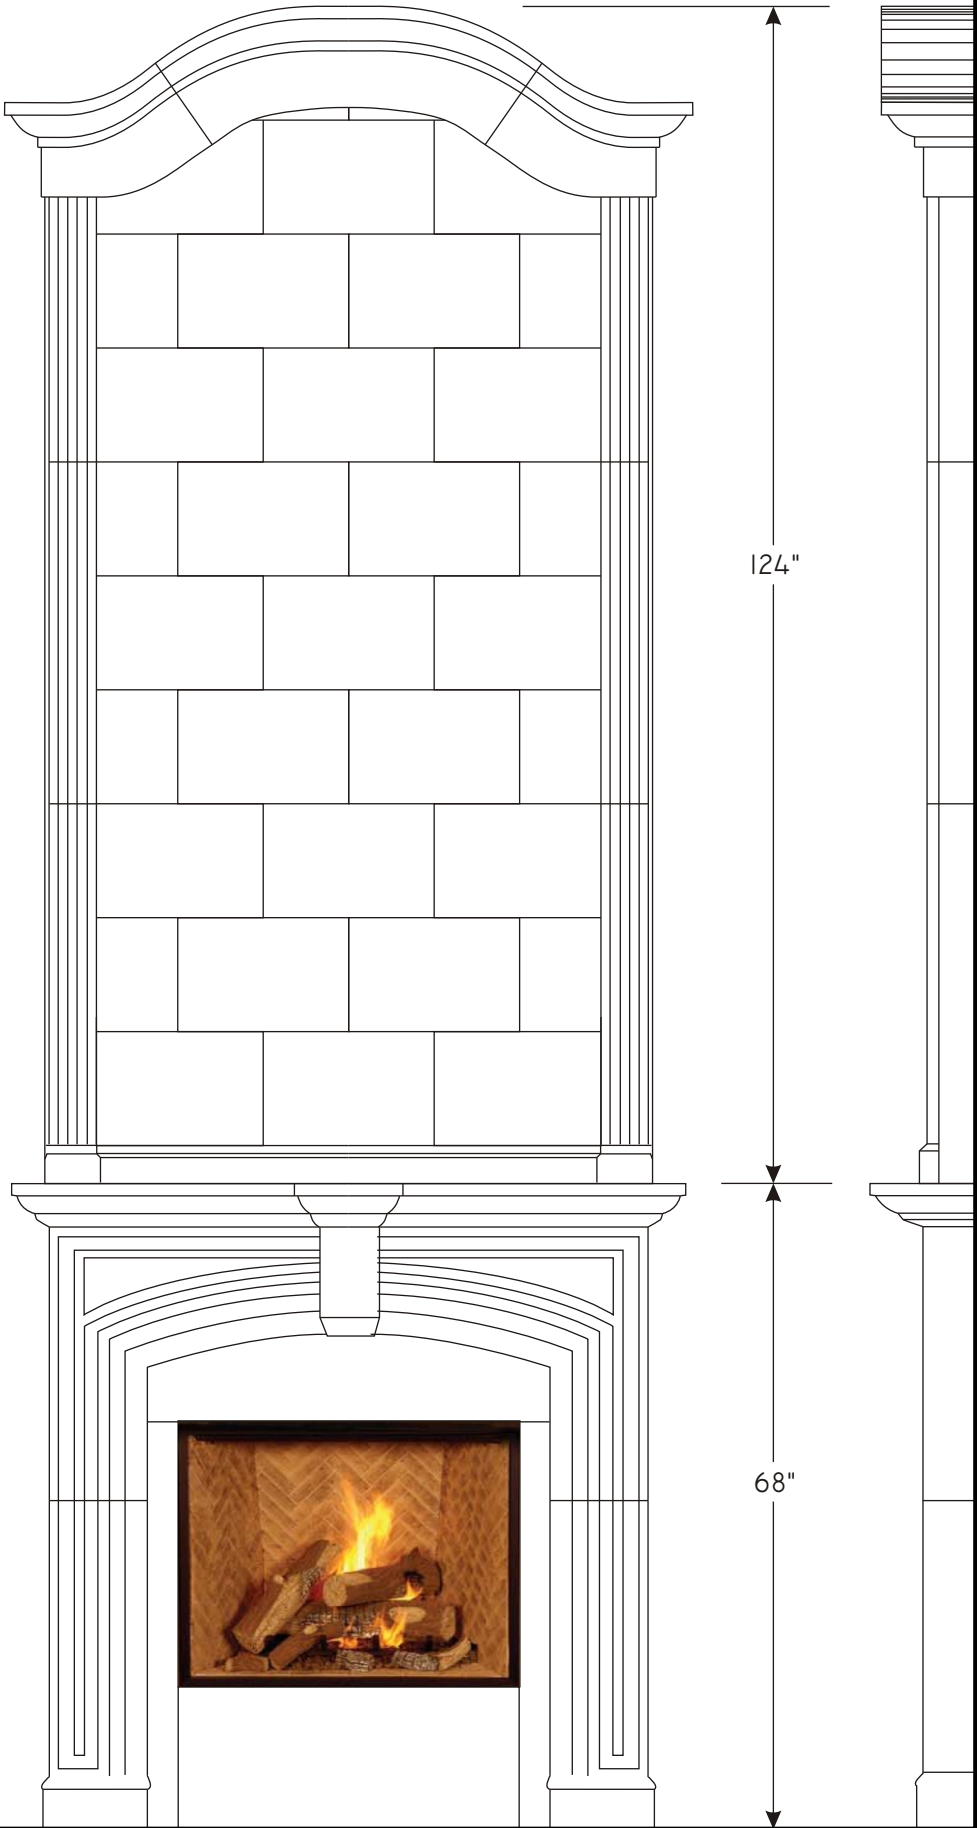

ELIZABETH WITH UPPERMANTEL

DRACME
CAST STONE FIREPLACE SURROUNDS

Toll Free Phone 1-877-990-8635
Toll Free Fax 1-877-990-8636
sales@dracme.com
www.dracme.com