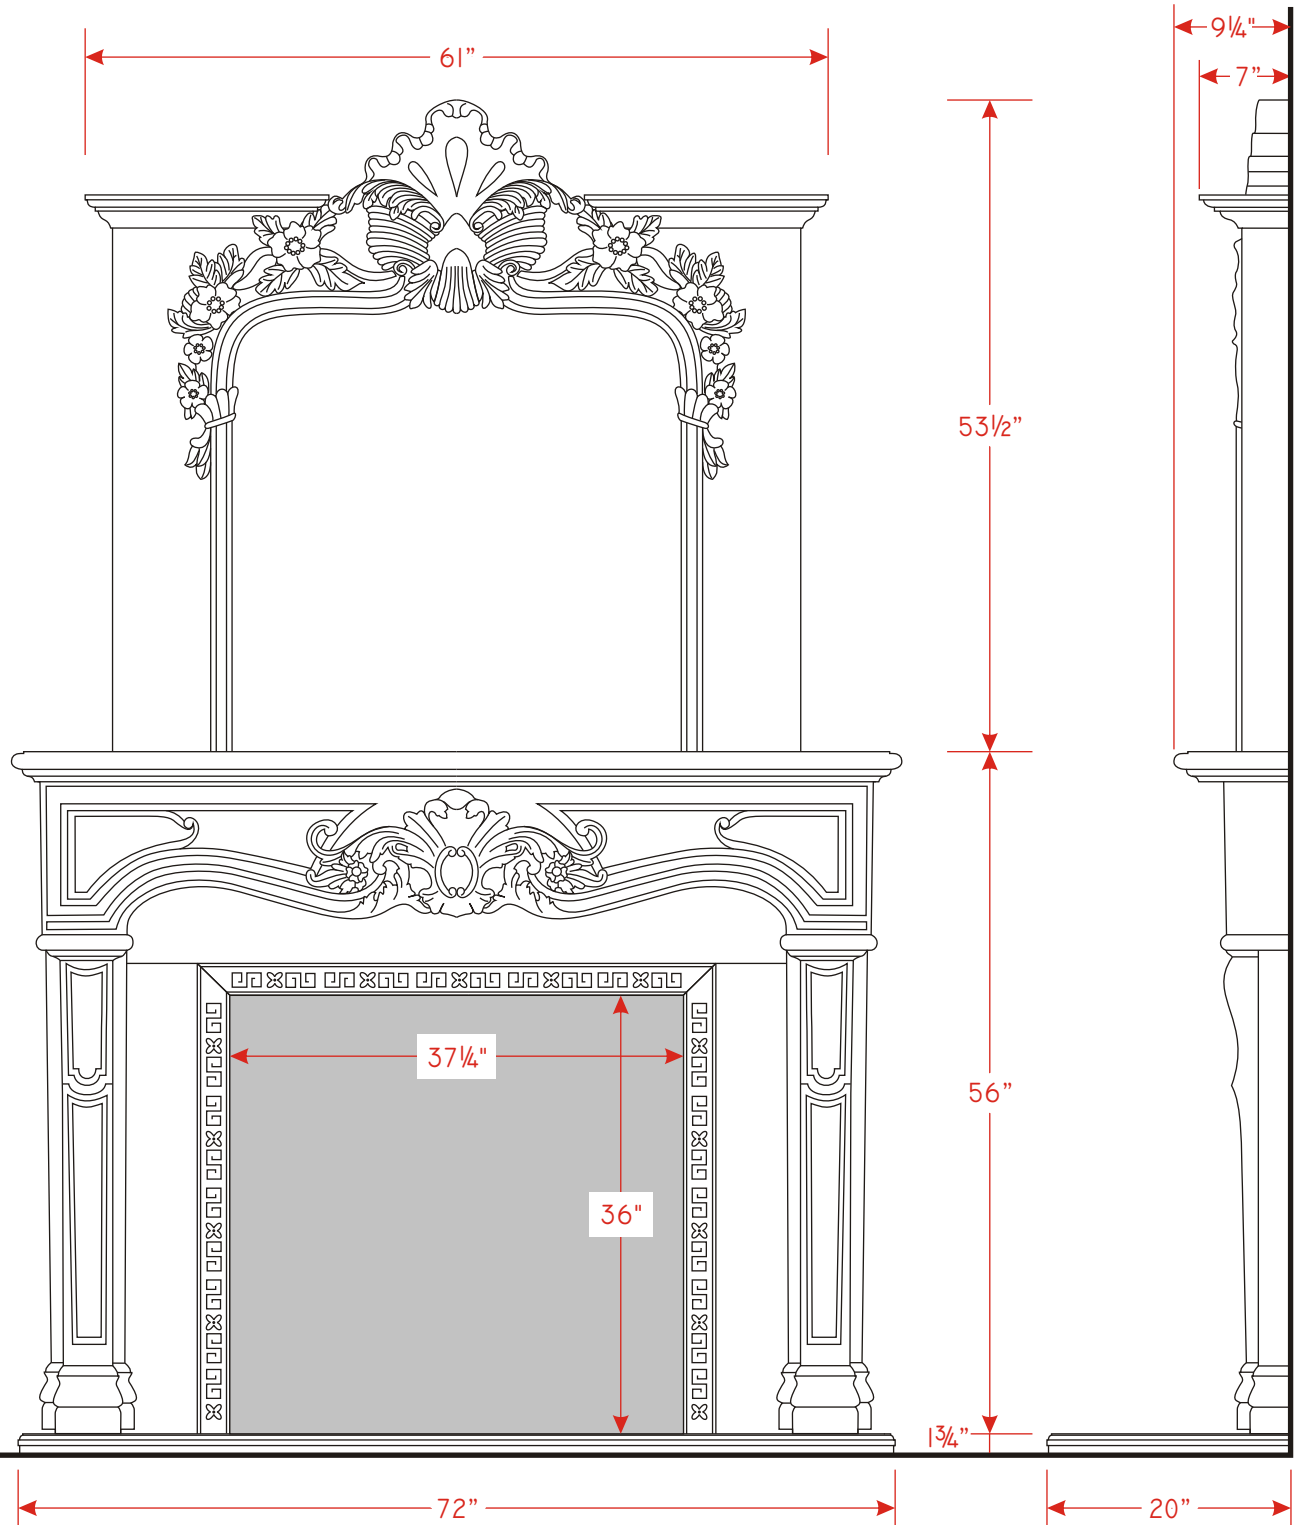

Lausyanne with
Uppermantel

DRACME
CAST STONE FIREPLACE SURROUNDS

Toll Free Phone 1-877-990-8635
Toll Free Fax 1-877-990-8636
sales@dracme.com
www.dracme.com